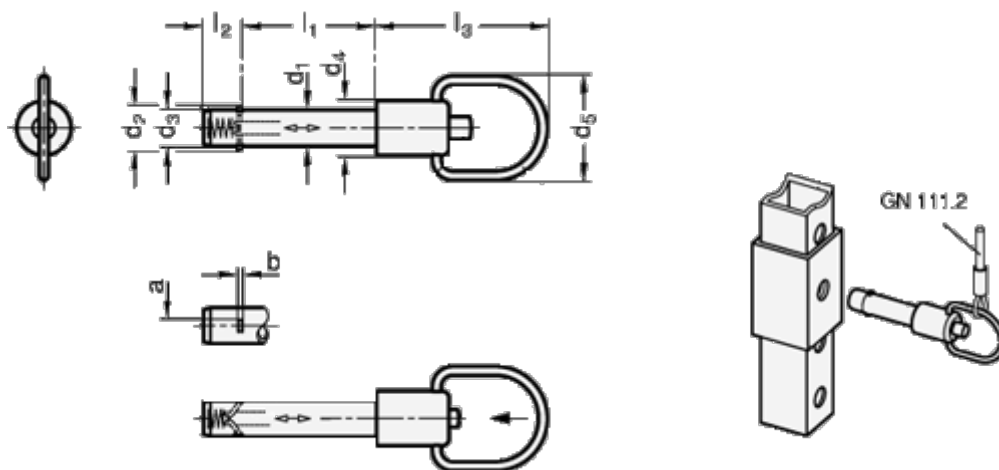

Varenummer: 2021431280
 Beskrivelse: E+G
 Låsepal med aksial-lås, GN 214.3-12-80

Mål

a	= 3.8	l2	= 11.3
b	= 1.0	l3	= 42.0
d1 -0,01	= 12	Max. statisk belastning (KN) = 61	
d2	= 14.8		
d3	= 11.9		
d4	= 16		
d5	= 28		
l1 +0,4	= 80		